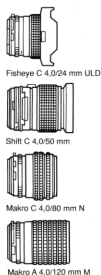

Mamiya 645^{PRO TL} Systemübersicht

Nahaufnahmezubehör

Blitzzubehör

Gegenlicht-blenden/ Filter

Objektive

Weitwinkelobjektive

Normalobjektive

Teleobjektive

APO-Objektive

Zoomobjektive

Spezialobjektive

Zentralverschluss-Objektive