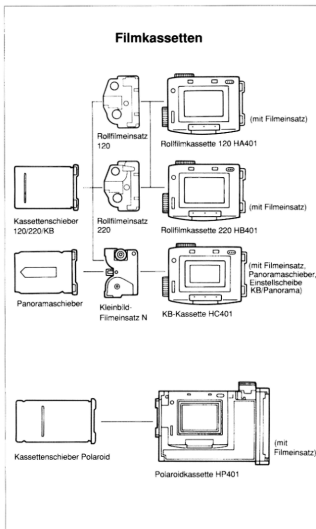

Mamiya 645^{PRO TL} Systemübersicht

Nahaufnahmezubehör

Blitzzubehör

Gegenlicht-blenden/ Filter

Objektive

Weitwinkelobjektive

Normalobjektive

Teleobjektive