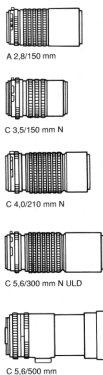

Mamiya 645^{PRO TL} Systemübersicht

Nahaufnahmezubehör

Blitzzubehör

Gegenlicht-blenden/ Filter

Objektive

Weitwinkelobjektive

Normalobjektive

Teleobjektive

APO-Objektive

Zoomobjektive

Spezialobjektive

Zentralverschluss-Objektive